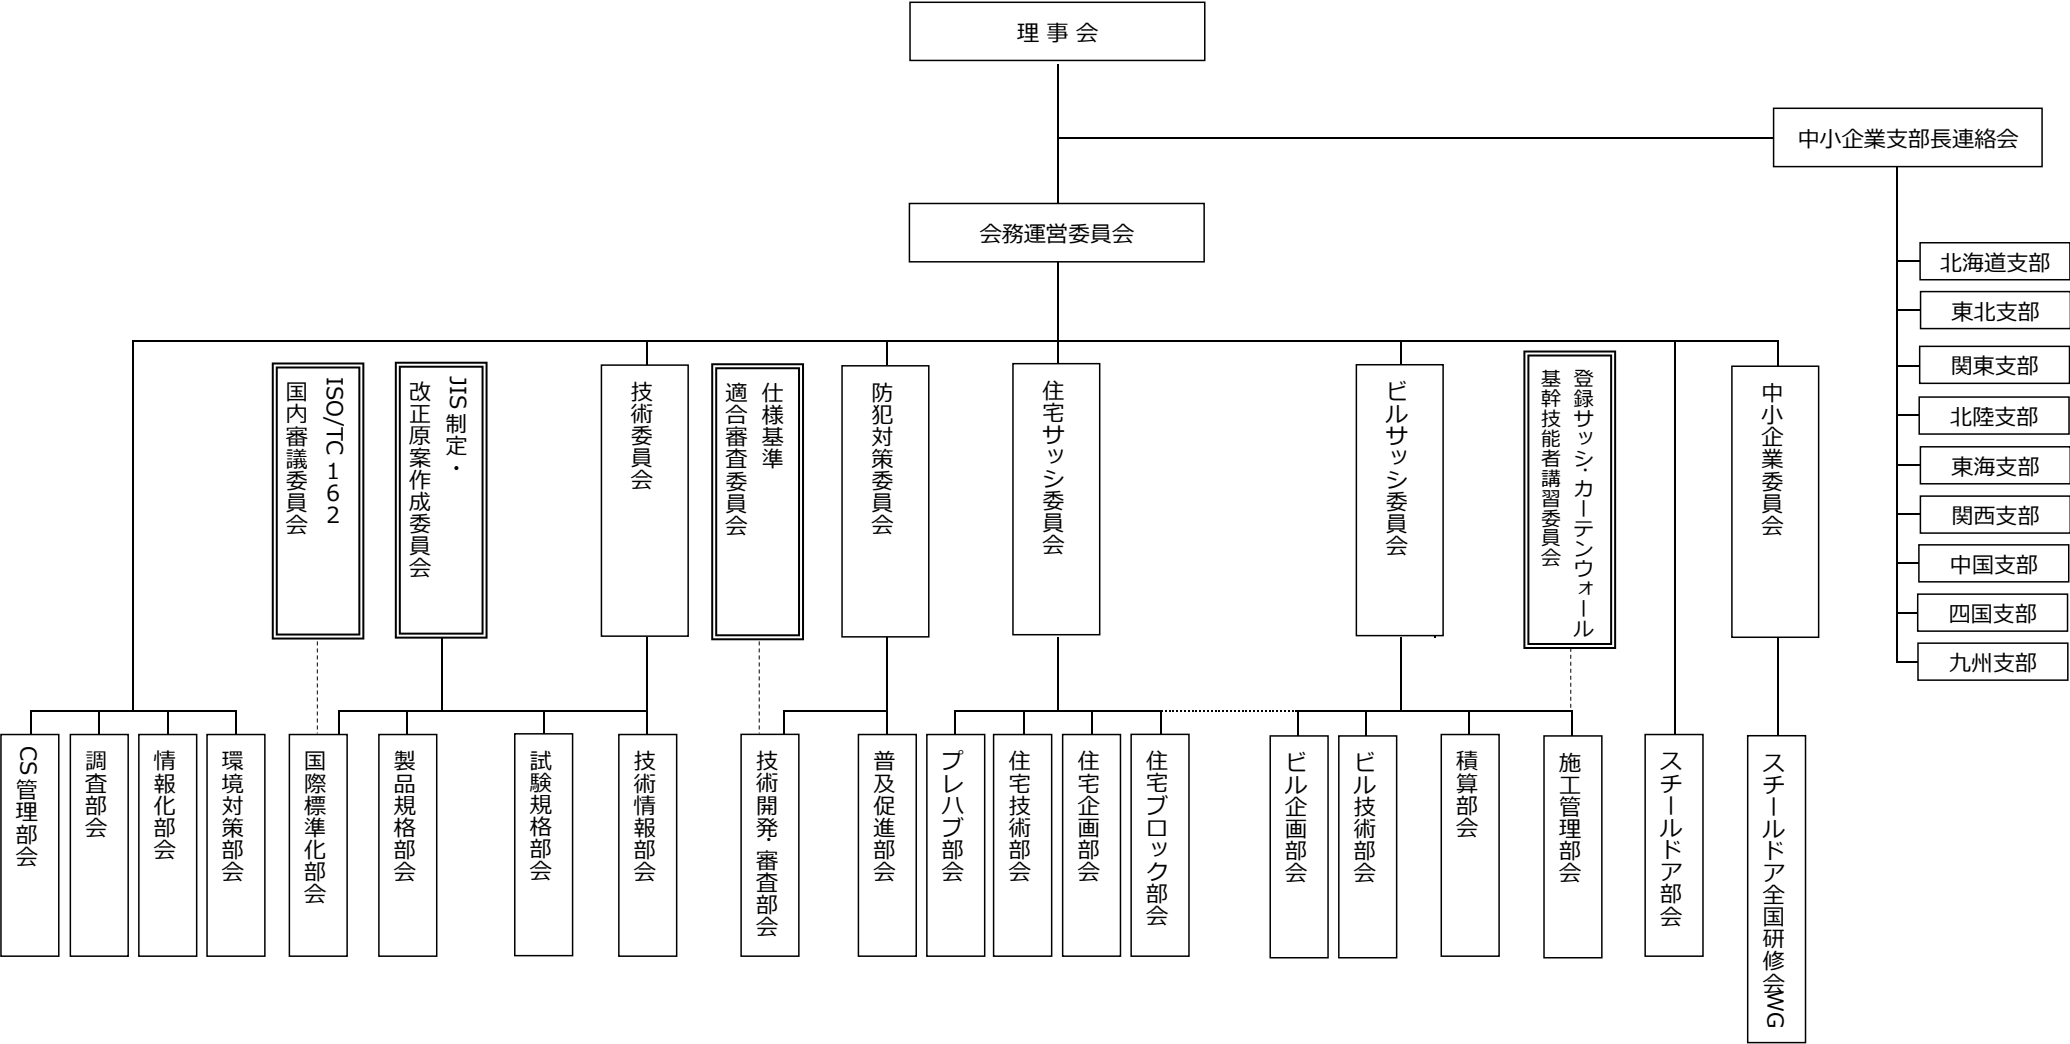

2022年度

(一社) 日本サッシ協会 事業運営組織

※支部内組織としてビルサッシ委員会一支部・地区契約適正化推進部会がある