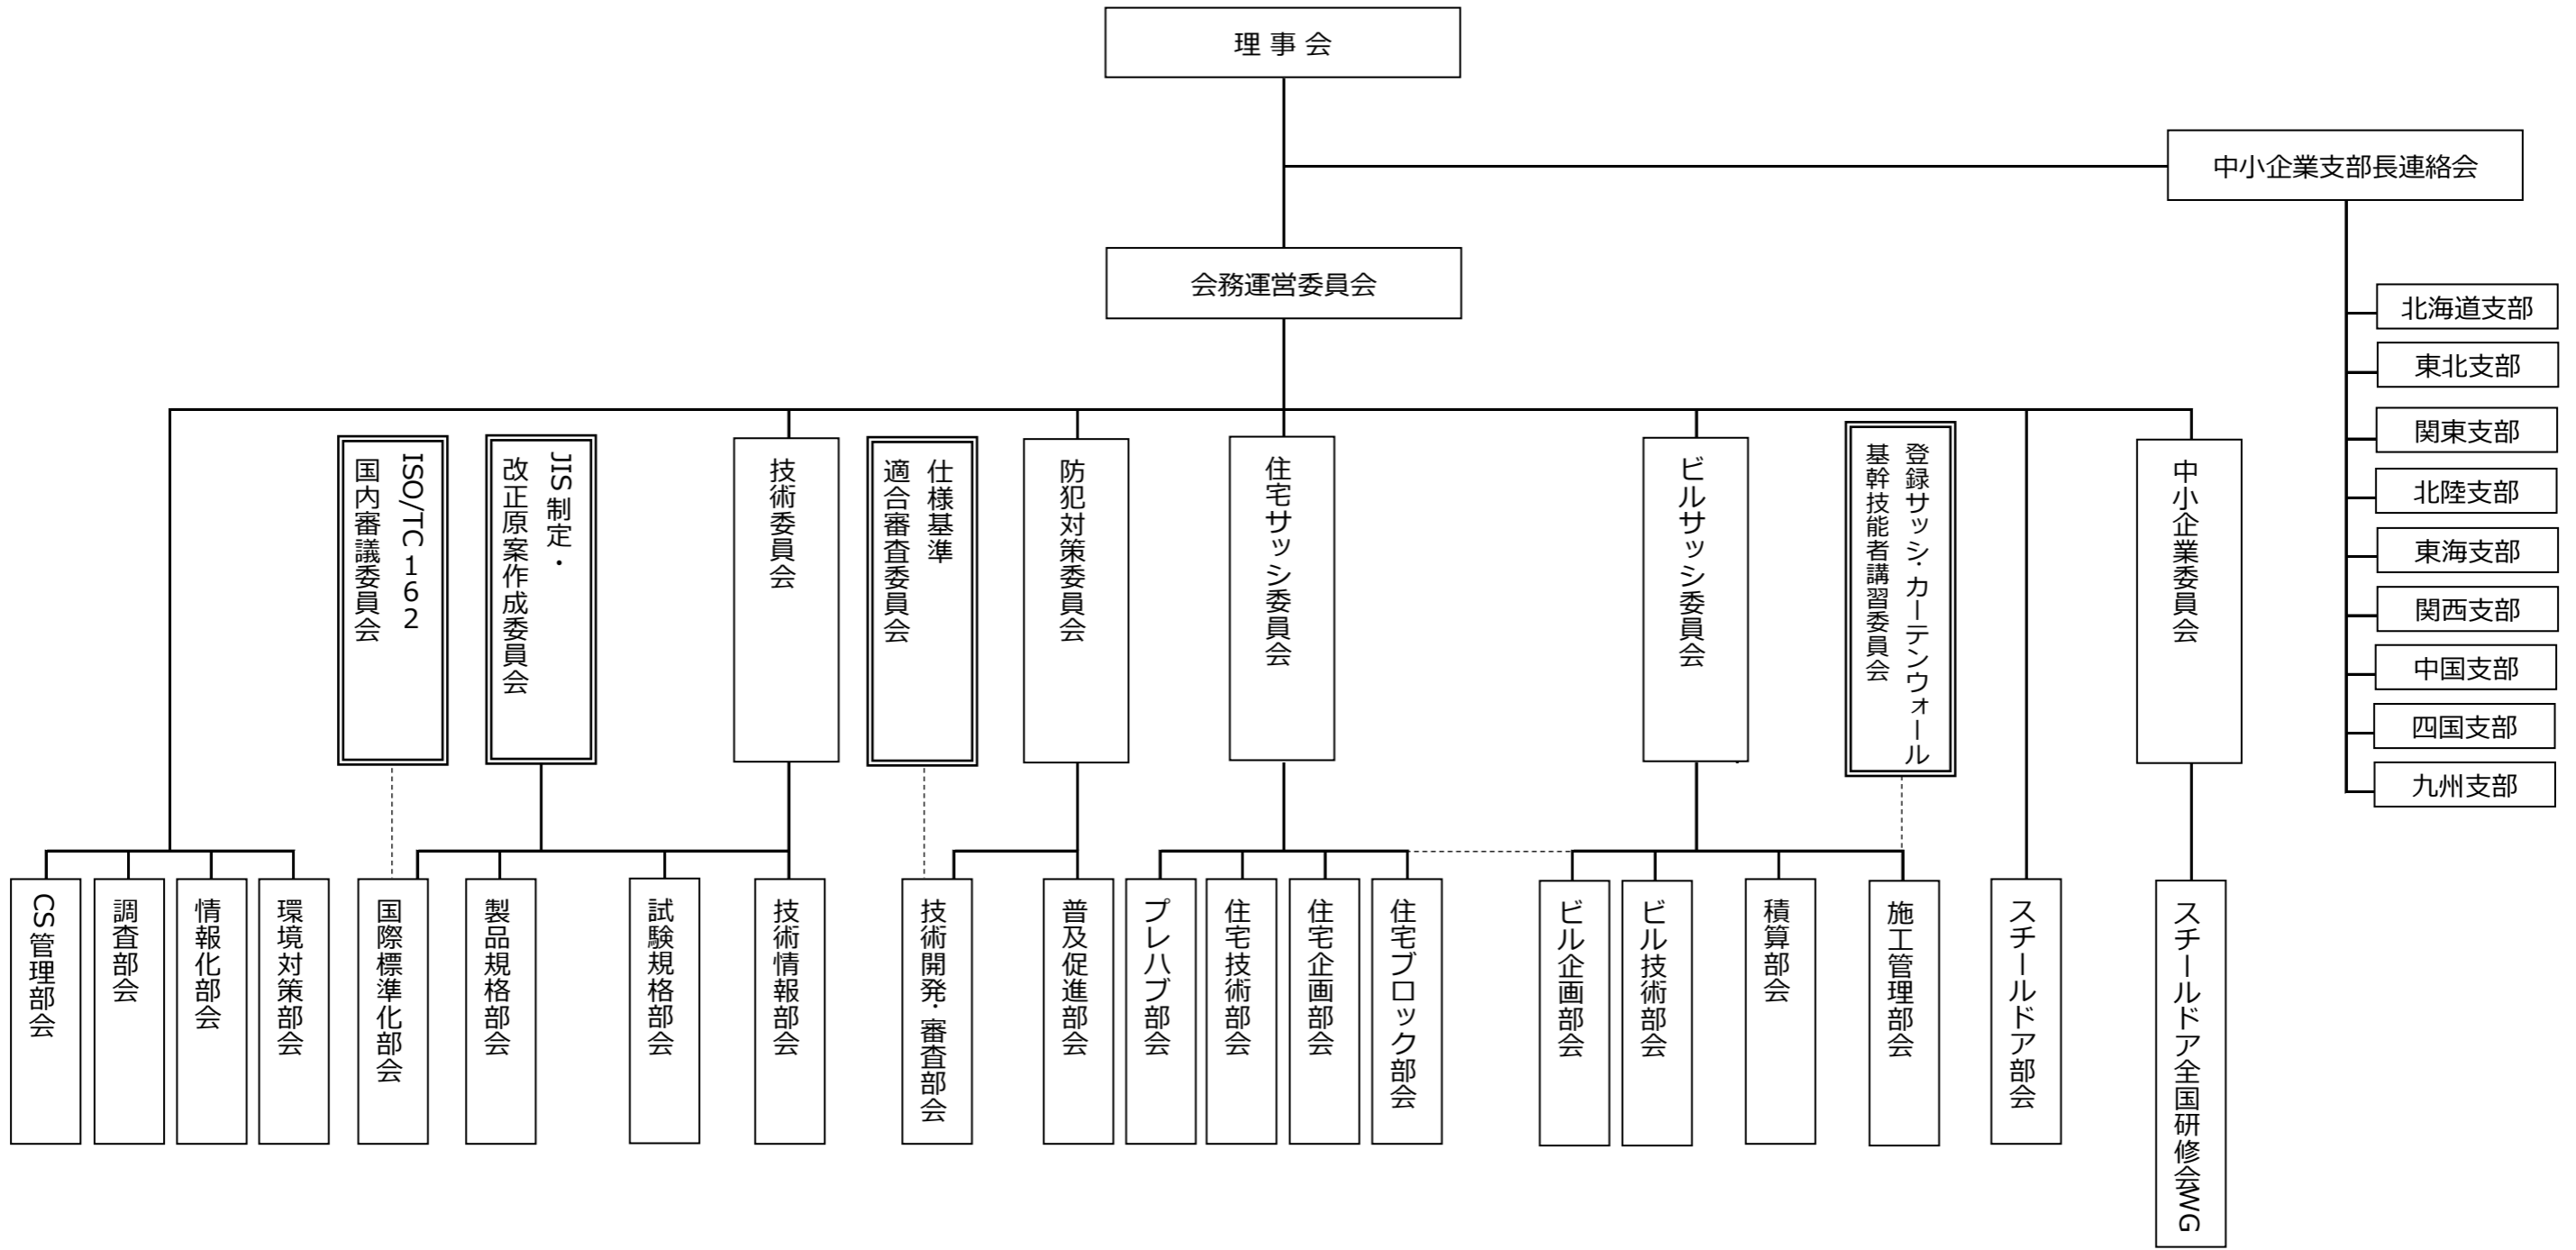

2020年度

(一社) 日本サッシ協会 事業運営組織

※支部内組織としてビルサッシ委員会一支部・地区契約適正化推進部会がある