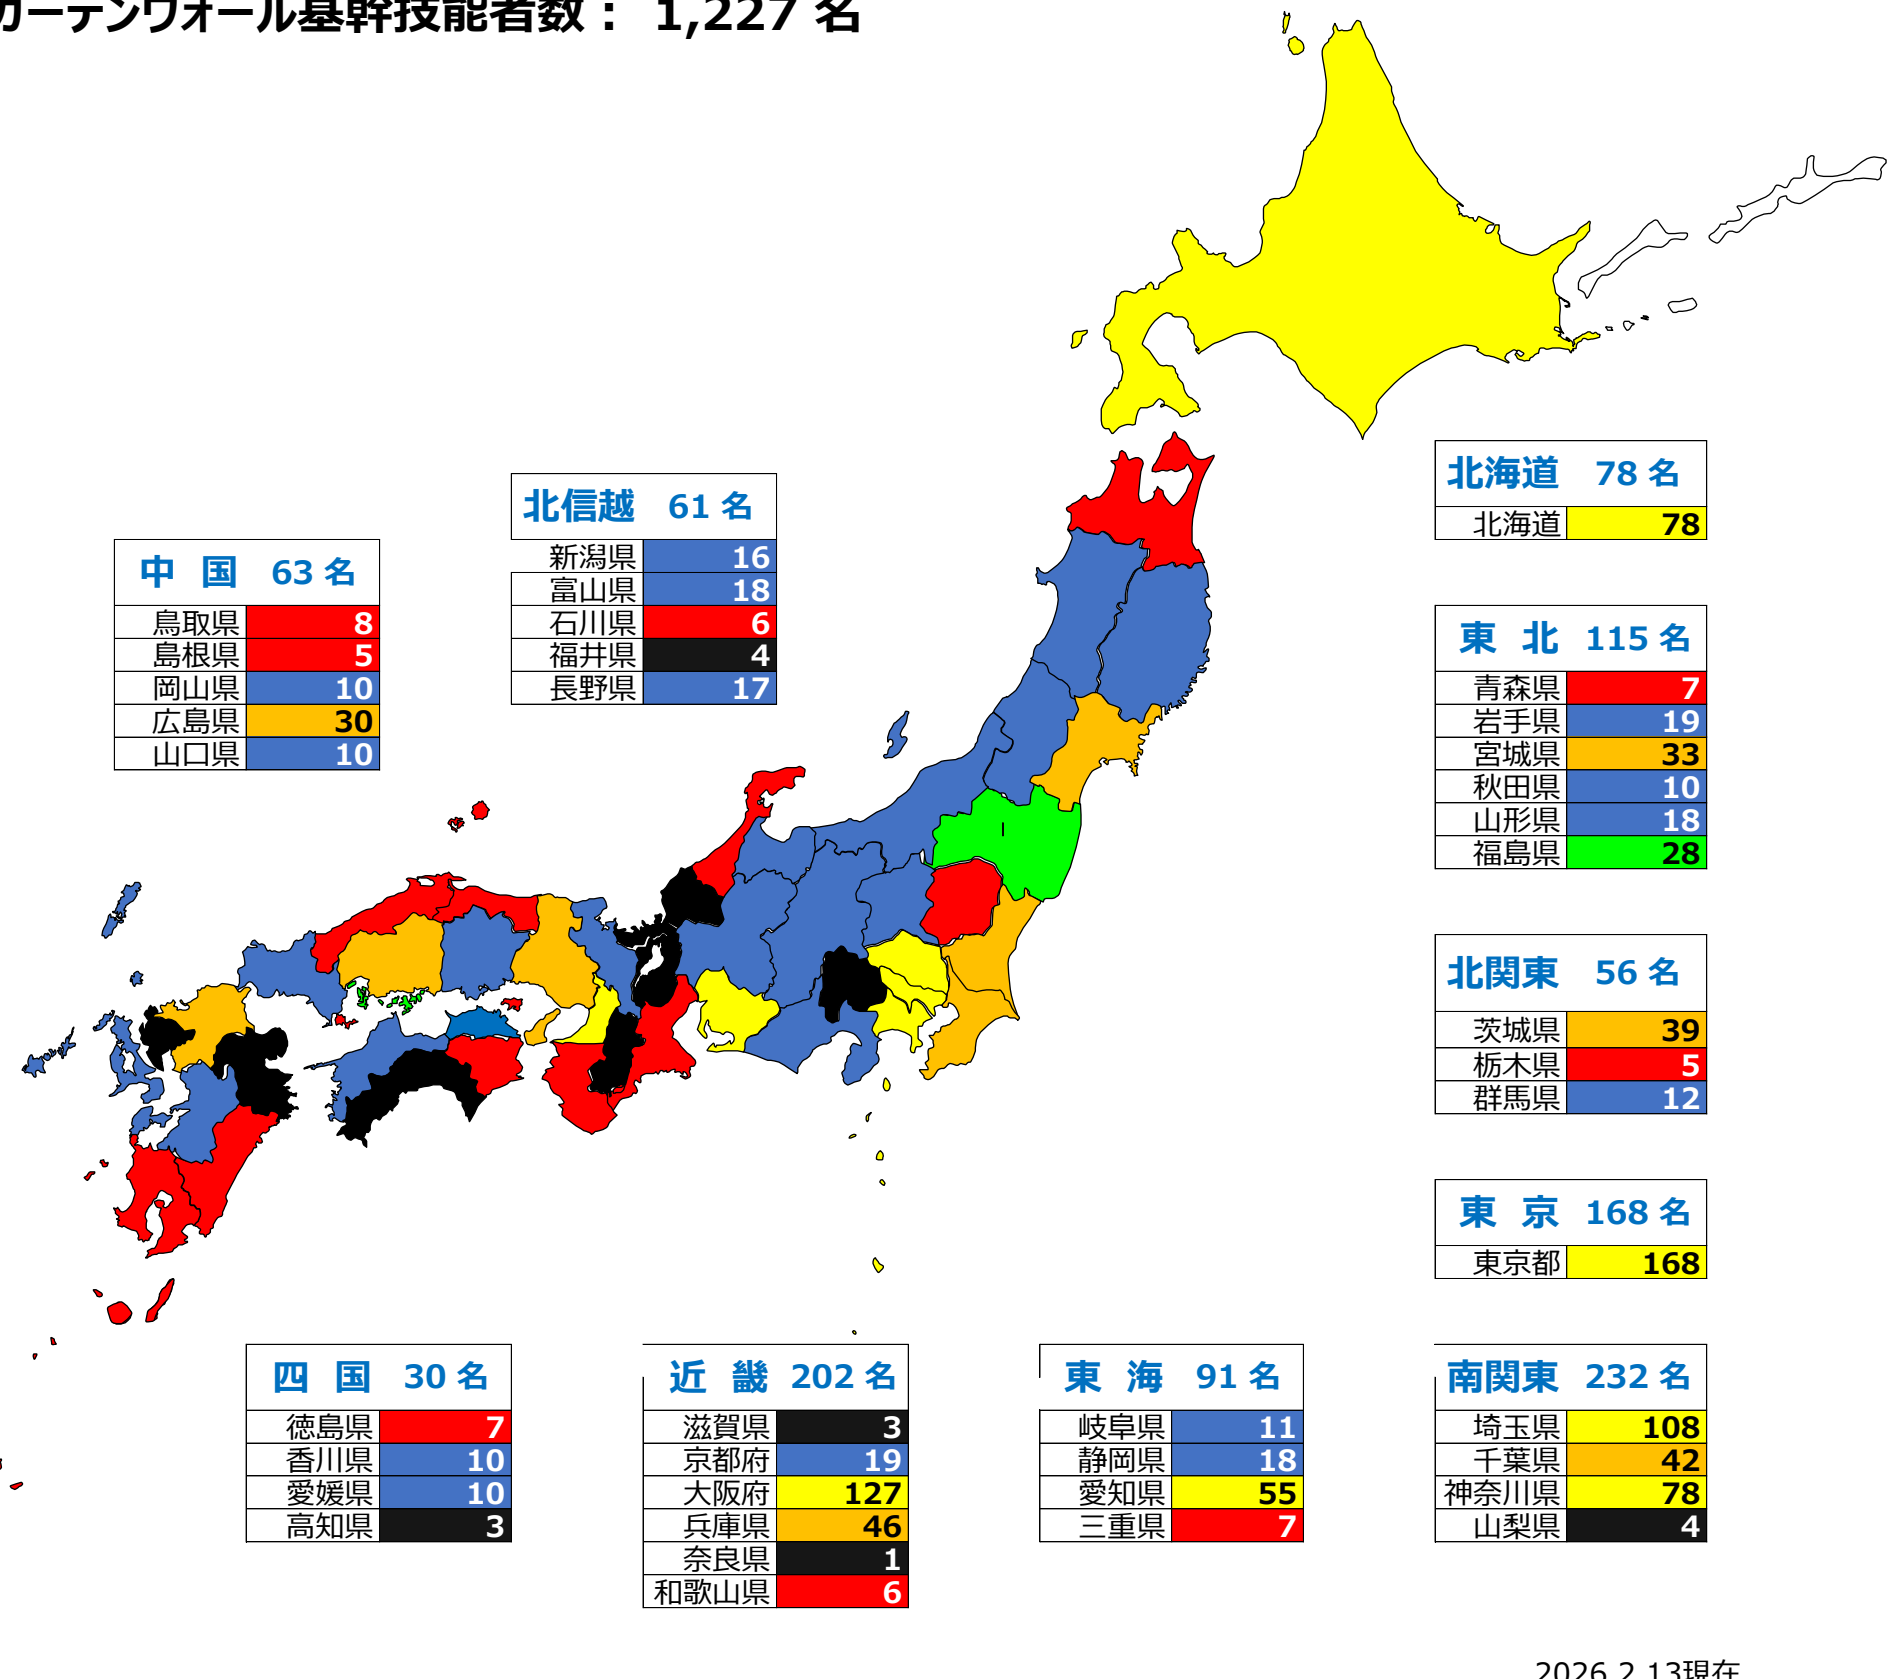

都道府県別 登録サッシ・カーテンウォール基幹技能者数：1,227名

九州・沖縄 131名

福岡県	48
佐賀県	4
長崎県	18
熊本県	14
大分県	4
宮崎県	8
鹿児島県	7
沖縄県	28

中国 63名

鳥取県	8
島根県	5
岡山県	10
広島県	30
山口県	10

北信越 61名

新潟県	16
富山県	18
石川県	6
福井県	4
長野県	17

北海道 78名

北海道	78
-----	----

東北 115名

青森県	7
岩手県	19
宮城県	33
秋田県	10
山形県	18
福島県	28

北関東 56名

茨城県	39
栃木県	5
群馬県	12

東京 168名

東京都	168
-----	-----

四国 30名

徳島県	7
香川県	10
愛媛県	10
高知県	3

近畿 202名

滋賀県	3
京都府	19
大阪府	127
兵庫県	46
奈良県	1
和歌山県	6

東海 91名

岐阜県	11
静岡県	18
愛知県	55
三重県	7

南関東 232名

埼玉県	108
千葉県	42
神奈川県	78
山梨県	4

2026.2.13現在