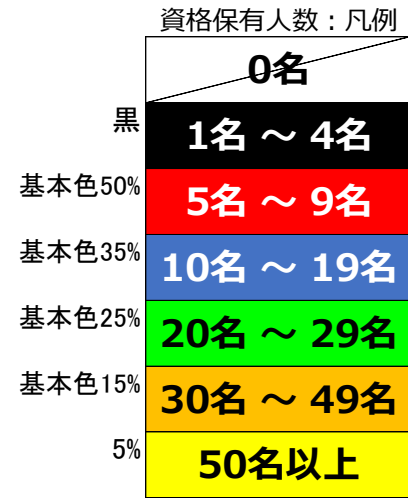

都道府県別 登録サッシ・カーテンウォール基幹技能者数：1,227名

九州・沖縄 131名

福岡県	48
佐賀県	4
長崎県	18
熊本県	14
大分県	4
宮崎県	8
鹿児島県	7
沖縄県	28

中国 63名

鳥取県	8
島根県	5
岡山県	10
広島県	30
山口県	10

北信越 61名

新潟県	16
富山県	18
石川県	6
福井県	4
長野県	17

北海道 78名