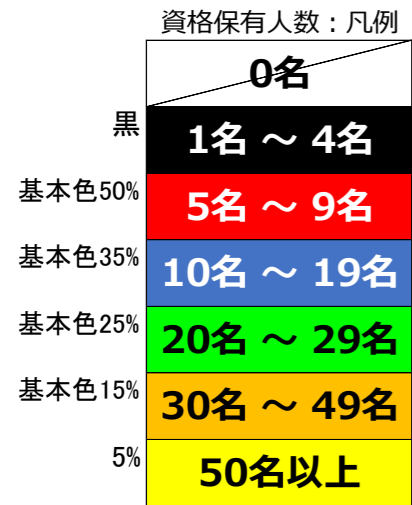

都道府県別 登録サッシ・カーテンウォール基幹技能者数：1,209名

九州・沖縄 132名

| | |
|------|----|
| 福岡県 | 51 |
| 佐賀県 | 4 |
| 長崎県 | 18 |
| 熊本県 | 11 |
| 大分県 | 4 |
| 宮崎県 | 8 |
| 鹿児島県 | 8 |
| 沖縄県 | 28 |

中国 59名

| | |
|-----|----|
| 鳥取県 | 7 |
| 島根県 | 5 |
| 岡山県 | 9 |
| 広島県 | 25 |
| 山口県 | 13 |