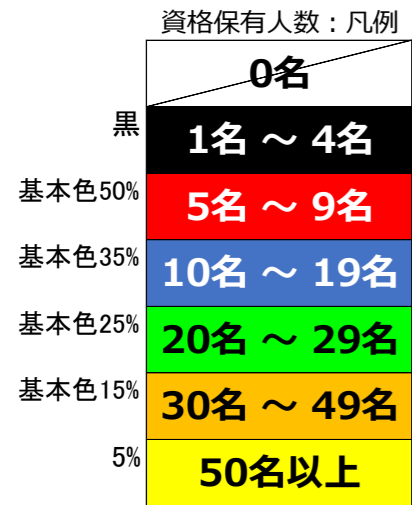

都道府県別 登録サッシ・カーテンウォール基幹技能者数：1,164名

九州・沖縄 125名

福岡県	49
佐賀県	4
長崎県	17
熊本県	12
大分県	4
宮崎県	8
鹿児島県	8
沖縄県	23

中国 61名

鳥取県	7
島根県	5
岡山県	9
広島県	27
山口県	13

北信越 67名

新潟県	18
富山県	20
石川県	9
福井県	3
長野県	17

北海道 88名