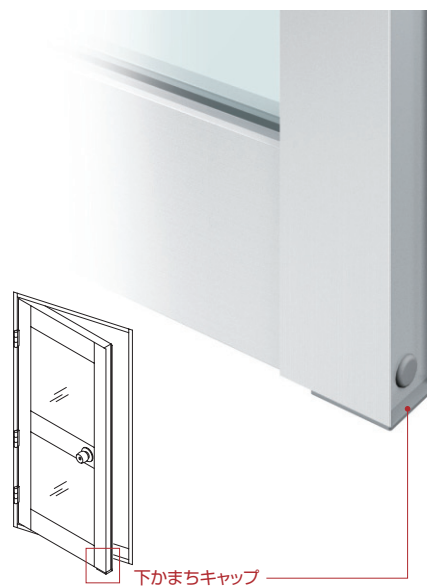

スライディング系開口部には、安全性を配慮した指挟みケガ防止ゴムを用意しています。

スライディング系

全ての扉に戸先下かまちキャップを設定し、安全性の配慮をしています。

引戸・オートドア・かまちドア・自由開きドア

下枠レールにバリアフリータイプを用意しています。

レール高さをフラットにすることで、出入口の段差へのストレスを解消しました。また、障子はずれにくい構造となっています。

引戸・ハンガー引戸

引戸

ハンガー引戸