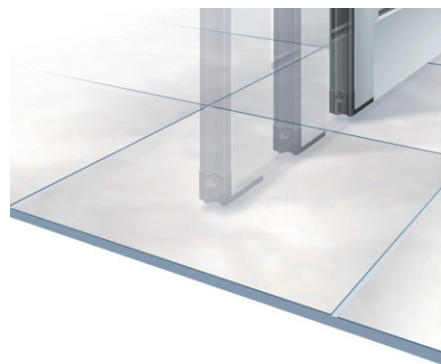

スライディング系開口部には、安全性を配慮した指挟みケガ防止ゴムを用意しています。

スライディング系

全ての扉に戸先下かまちキャップを設定し、安全性の配慮をしています。

引戸・オートドア・かまちドア・自由開きドア

下枠レールにバリアフリータイプを用意しています。

レール高さをフラットにすることで、出入口の段差へのストレスを解消しました。また、障子はずれにくい構造となっています。

引戸・ハンガー引戸

引戸

ハンガー引戸