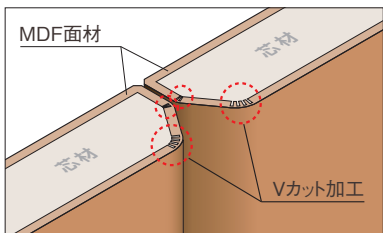

三協アルミ
安全配慮商品名：指はさみ防止機能
問合カタログコード：STJ1388

1 把手

把手は左右非対称なデザインで視覚的にもやさしくアプローチするCZH-4タイプとスクエアな形状でシャープな印象のCZH-1タイプよりお選びいただけます。また把手無しタイプはどの高さでも操作が可能なユニバーサルデザインです。

CZH-4

シャンパン
シルバー

CZH-1

シルバー

把手無し [type 05-5M-A5-A5M]はレール仕様[フリータイプ]のみ

操作部にアルミ形材を設けることで、指掛かりを良くしています。アルミ形材色は黒色のみです。目立ちにくく、シャープな印象です。

2 小口形状

指はさみ防止機能で安全に配慮した設計

扉はアール形状のエッジで指をはさみにくく、安全性を配慮した設計です。

さらにクローゼットすき間カバー(オプション)を取り付ければ、より指をはさみにくくなります。

クローゼットすき間カバー(オプション)

扉の小口は、大きなアール形状(MDF面材にVカット加工)とすることで安全性に配慮しています。

42°ストップ丁番

扉の折れ角度は42°です。そのままの状態でも左右に移動できます。

召合せ金具 ノンレール仕様

扉と扉の段差を少なくし、より美しく納める召合せ金具です。

※2枚折戸のみ設定。

3 四輪吊り車

走行性、安定性に優れた四輪吊り車を採用。さらに車輪にはベアリングを内蔵しており、ガタつきにくく開閉もスムーズです。

フリータイプは、扉本体のたて枠側の吊り車を上部ストッパーにはめ込み、吊り車のねじを回し、レールに固定することもできます。