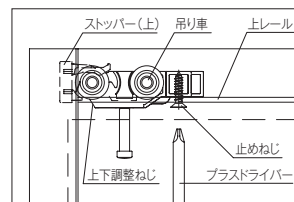

操作部にアルミ形材を設けることで、指掛かりを良くしています。アルミ形材色は黒色のみです。目立ちにくく、シャープな印象です。

2 小口形状

指はさみ防止機能で安全に配慮した設計

扉はアール形状のエッジで指をはさみにくく、安全性を配慮した設計です。

さらにクローゼットすき間カバー(オプション)を取り付ければ、より指をはさみにくくなります。

クローゼットすき間カバー(オプション)

扉の小口は、大きなアール形状(MDF面材にVカット加工)とすることで安全性に配慮しています。

42°ストップ丁番

扉の折れ角度は42°です。そのままの状態でも左右に移動できます。

召合せ金具 ノンレール仕様

扉と扉の段差を少なくし、より美しく納める召合せ金具です。

※2枚折戸のみ設定。

3 四輪吊り車

走行性、安定性に優れた四輪吊り車を採用。さらに車輪にはベアリングを内蔵しており、ガタつきにくく開閉もスムーズです。

フリータイプは、扉本体のたて枠側の吊り車を上部ストッパーにはめ込み、吊り車のねじを回し、レールに固定することもできます。

| |
|------------------------|
| リヴェルノ |
| リヴェルノ 501 |
| 収納 |
| 共通商品 |
| ワデリア |
| 詳細情報 |
| シリーズ 共通特長 |
| 商品特長 |
| 部材価格表 |
| 室内ドア |
| 室内 ドア |
| Yレール 仕様 |
| 上吊り 仕様 |
| 室内 引戸 |
| アウトセット 仕様 |
| 発注方法 について |
| ベッドドア |
| 中折れ ドア |
| 機能 ドア |
| 機能 引戸 |
| リニアモーター 引戸 |
| 簡易防音 引戸 |
| タフH 引戸 |
| レール仕様 (フリータイプ) |
| レール仕様 (ビボットタイプ) |
| ク ロ ー ゼ ット |
| ノンレール 仕様 |
| 開き戸 |
| 引戸 |
| 間仕切 折戸 |
| 間仕切 引戸 |
| 間仕切 格子 |
| 室内アクセント |
| 高齢者施設 向け商品 |
| オプション 一覧 |
| 在庫受注 区分表 |
| 有償部品 |
| 仕様表 |
| 壁厚対応表 |
| 納まり参考図 |
| 特寸製作範囲 |
| 特注対応 |
| 施工の ポイント |
| 商品記号索引 |