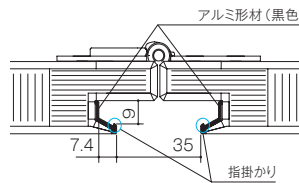

三協アルミ
安全配慮商品名：指はさみ防止機能
問合カタログコード：STJ1388

1 把手

把手は左右非対称なデザインで視覚的にもやさしくアプローチするCZH-4タイプとスクエアな形状でシャープな印象のCZH-1タイプよりお選びいただけます。また把手無しタイプはどの高さでも操作が可能なユニバーサルデザインです。

CZH-4

シャンパン
シルバー

CZH-1

シルバー

把手無し [type 05-5M-A5-A5M]はレール仕様[フリータイプ]のみ

操作部にアルミ形材を設けることで、指掛かりを良くしています。アルミ形材色は黒色のみです。目立ちにくく、シャープな印象です。

2 小口形状

指はさみ防止機能で安全に配慮した設計

扉はアール形状のエッジで指をはさみにくく、安全性を配慮した設計です。

さらにクローゼットすき間カバー(オプション)を取り付ければ、より指をはさみにくくなります。

クローゼットすき間カバー(オプション)

扉の小口は、大きなアール形状(MDF面材にVカット加工)とすることで安全性に配慮しています。

42°ストップ丁番

扉の折れ角度は42°です。そのままの状態でも左右に移動できます。

召合せ金具 ノンレール仕様

扉と扉の段差を少なくし、より美しく納める召合せ金具です。

※2枚折戸のみ設定。

3 四輪吊り車

走行性、安定性に優れた四輪吊り車を採用。さらに車輪にはベアリングを内蔵しており、ガタつきにくく開閉もスムーズです。

フリータイプは、扉本体のたて枠側の吊り車を上部ストッパーにはめ込み、吊り車のねじを回し、レールに固定することもできます。