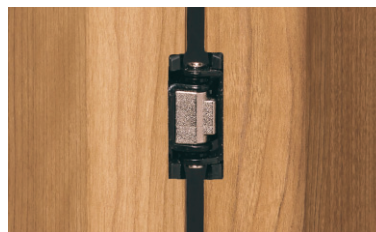

三協アルミ
安全配慮商品名：指はさみ防止機能
問合カタログコード：STJ1388

1 把手

把手は左右非対称なデザインで視覚的にもやさしくアプローチするCZH-4タイプとスクエアな形状でシャープな印象のCZH-1タイプよりお選びいただけます。また把手無しタイプはどの高さでも操作が可能なユニバーサルデザインです。

CZH-4

シャンパン
シルバー

CZH-1

シルバー

把手無し [type 05-5M-A5-A5M]はレール仕様[フリータイプ]のみ

操作部にアルミ形材を設けることで、指掛かりを良くしています。アルミ形材色は黒色のみです。目立ちにくく、シャープな印象です。

2 小口形状

指はさみ防止機能で安全に配慮した設計

扉はアール形状のエッジで指をはさみにくく、安全性を配慮した設計です。

さらにクローゼットすき間カバー(オプション)を取り付ければ、より指をはさみにくくなります。

クローゼットすき間カバー(オプション)

扉の小口は、大きなアール形状(MDF面材にVカット加工)とすることで安全性に配慮しています。

42°ストップ丁番

扉の折れ角度は42°です。そのままの状態でも左右に移動できます。

召合せ金具 ノンレール仕様

扉と扉の段差を少なくし、より美しく納める召合せ金具です。

※2枚折戸のみ設定。

3 四輪吊り車

走行性、安定性に優れた四輪吊り車を採用。さらに車輪にはベアリングを内蔵しており、ガタつきにくく開閉もスムーズです。

フリータイプは、扉本体のたて枠側の吊り車を上部ストッパーにはめ込み、吊り車のねじを回し、レールに固定することもできます。