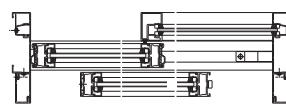

EXIMA 31e
EXIMA 51e

EXIMA 31e・EXIMA 51e 商品特長

FIX窓

ガラスブロック

防犯鉄格子

引違い戸
片引き戸
引分け戸
引込み戸

ハンサード

707ビッド

内開し窓

ヒューズ

納まり
参考図

SYSTEMA 510e
SYSTEMA 520e

NECESS
ENTRANCE

YDF-100

非溶接工法

共通部材

技術資料

安心な性能・機能

防護スクリーン付自動ドア【一般スライド】

更なる安全性への配慮

防護スクリーン付自動ドアは、自動ドア【一般スライド】の戸袋側に防護スクリーンを設置した自動ドアです。防護スクリーンは戸袋側全面を覆うため、ドア開き時に戸袋側全面で、ドアとの衝突を防止します。自動ドアが開く際の更なる安全性に配慮しています。

EXIMA 51e 防護スクリーン付自動ドア【一般スライド】 内観

FIX窓 / 防護スクリーン付自動ドア【一般スライド】断面図

EXIMA 51e 防護スクリーン付自動ドア【一般スライド】 ドア全開時 内観

EXIMA 51e 防護スクリーン付自動ドア【一般スライド】 ドア全開時 内観

コーナーゴムの設定(オプション設定)

召合せ部に、コーナーゴムを設置することができます。(オプション)
ドアが開く時に、もし指が引き込まれた際、コーナーゴムにより、痛みを軽減いたします。

EXIMA 51e 防護スクリーン付自動ドア【一般スライド】 召合せ部