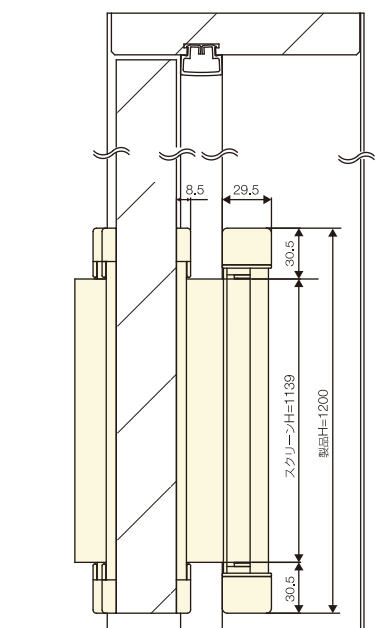

指はさまんぞう

ドア吊元の間隙をカバーして指はさみ事故を防ぎます。

指はさまんぞうの安心ポイント

Point1

扉の動きに合わせて動くスクリーンが、ドアの吊元の「すき間」をがっちりガード

指はさまんぞう **有**

ドアCLOSE時

ドアの吊元側に設置

ドア45° OPEN時

スクリーンがドアの動きに合わせて

ドア90° OPEN時

ドア開閉時のすき間をガード

Point2

本体はアルミ製のため耐久性に優れ、スクリーン部もポリエステル製で汚れにくく耐久性に優れています。

Point3

既存のドアに簡単に取付可能! 両面テープと釘[※]の簡単施工

※必ず両面テープと釘の両方で固定してください。

参考納まり図

縦断面図

横断面図

商品仕様

ドア内側用
可動タイプ

ドア外側用
固定タイプ

■製品規格表