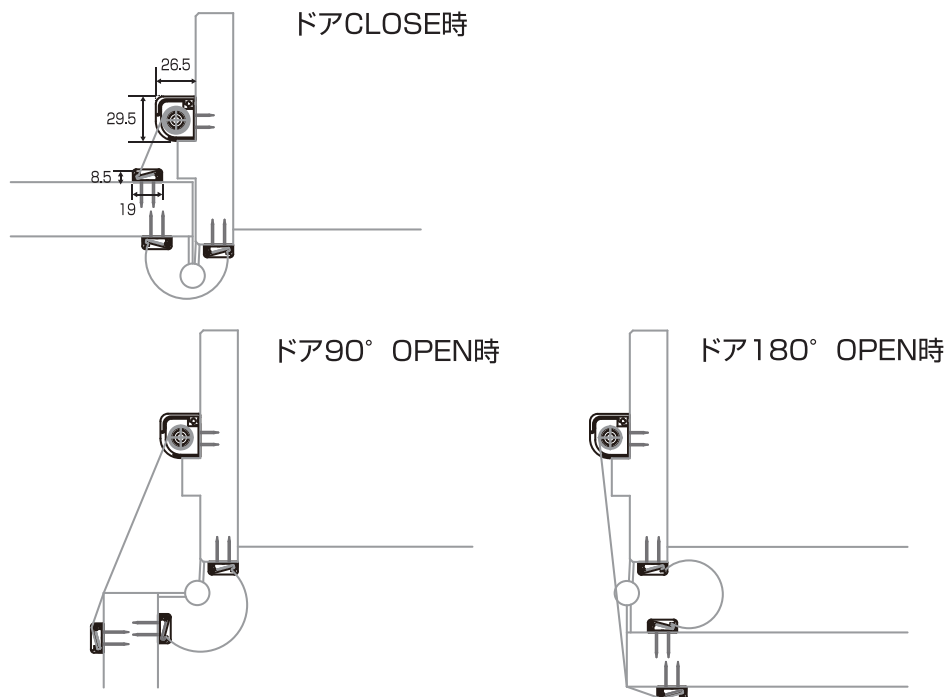

指はさまんぞう

ドア吊元の間隙をカバーして指はさみ事故を防ぎます。

指はさまんぞうの安心ポイント

Point1

扉の動きに合わせて動くスクリーンが、ドアの吊元の「すき間」をがっちりガード

指はさまんぞう **有**

ドアCLOSE時

ドアの吊元側に設置

ドア45° OPEN時

スクリーンがドアの動きに合わせて

ドア90° OPEN時

ドア開閉時のすき間をガード

Point2

本体はアルミ製のため耐久性に優れ、スクリーン部もポリエステル製で汚れにくく耐久性に優れています。

Point3

既存のドアに簡単に取付可能! 両面テープと釘[※]の簡単施工

※必ず両面テープと釘の両方で固定してください。

参考納まり図

縦断面図

横断面図

商品仕様

ドア内側用
可動タイプ

ドア外側用
固定タイプ

■製品規格表