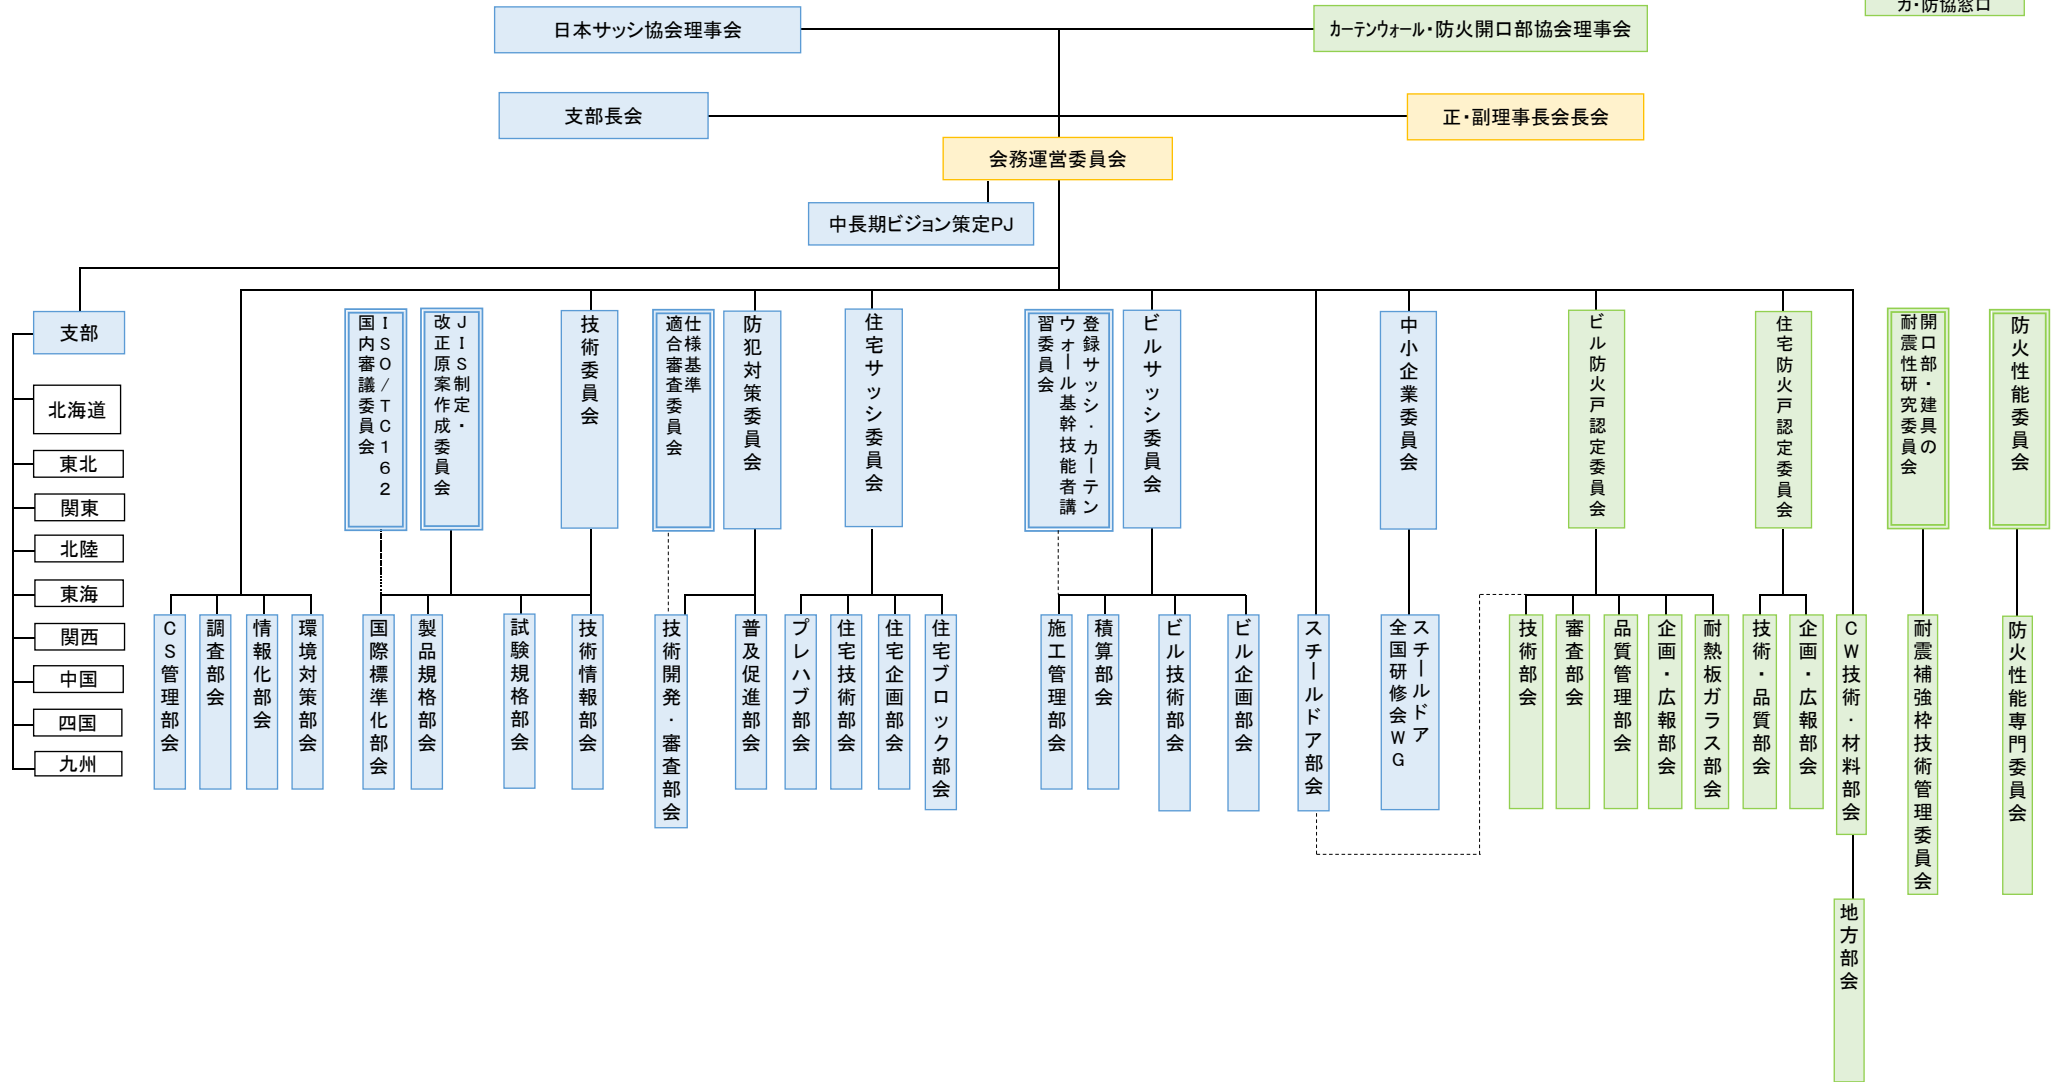

両協会 事業運営組織

サッシ協会窓口
カ・防協窓口

※支部内組織としてビルサッシ委員会-支部・地区契約適正化推進部会がある