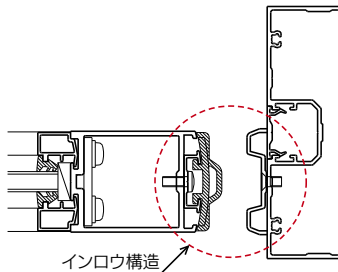

チリ除けアタッチメント

チリ除けアタッチメントを使用することによりチリなどの入り込みを低減します。
 なお、フラットレール(安全性・防塵性配慮仕様)の場合はあらかじめモヘアが標準でセットされています。

③安全性配慮商品仕様もご用意しました。

●安全性配慮パッキン

安全性配慮パッキンは特に老健・福祉施設などでのご使用をおすすめします。

(参考)標準仕様パッキン

標準仕様についても手・指、衣服などの思わぬはさみ込みもソフトパッキンでやわらげます。

■ドア高さ3100mmまでの大型ドアの対応

縦框補強材、補強ボルトの採用によりドア高さ3100mmまで対応できます。

■インロウ構造の採用による戸当り部の漏光防止

戸当り部分の漏光を防ぎます。

インロウ構造