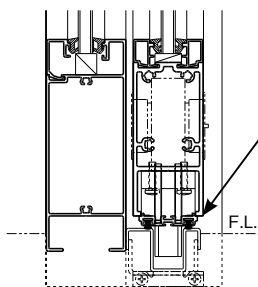

オートドアシリーズ

スタンダード(標準仕様/安全性配慮仕様)

商品特長

■豊富な商品バリエーション

①さまざまな床納まりに対応できます。

標準レール	フラットレール(安全性・防塵性配慮仕様)
ステンレスレール	アルミレール (表面プレートステンレス)
	
標準的なレールです。	通行時の安全に配慮し、杖やヒールなどがはまりにくい「レール溝幅5mm」の細溝フラットレールを採用しました。

②標準レールの場合、下部の防塵性配慮仕様も対応できます。