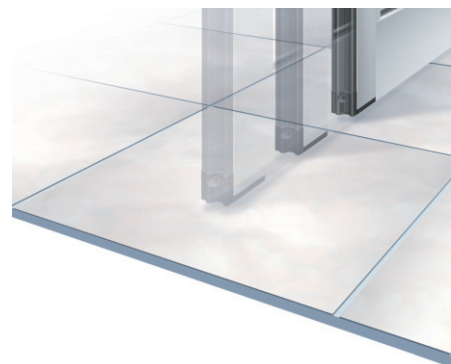

スライディング系開口部には、安全性を配慮した指挟みケガ防止ゴムを用意しています。

スライディング系

全ての扉に戸先下かまちキャップを設定し、安全性の配慮をしています。

引戸・オートドア・かまちドア・自由開きドア

下枠レールにバリアフリータイプを用意しています。

レール高さをフラットにすることで、出入口の段差へのストレスを解消しました。また、障子はずれにくい構造となっています。

引戸・ハンガー引戸

引戸

ハンガー引戸