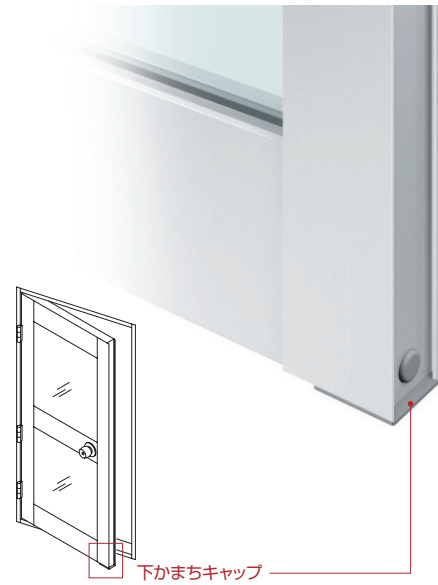

スライディング系開口部には、安全性を配慮した指挟みケガ防止ゴムを用意しています。

スライディング系

全ての扉に戸先下かまちキャップを設定し、安全性の配慮をしています。

引戸・オートドア・かまちドア・自由開きドア

下枠レールにバリアフリータイプを用意しています。

レール高さをフラットにすることで、出入口の段差へのストレスを解消しました。また、障子はずれにくい構造となっています。

引戸・ハンガー引戸

引戸

ハンガー引戸