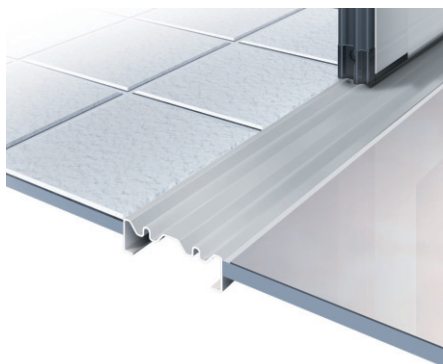

スライディング系開口部には、安全性を配慮した指挟みケガ防止ゴムを用意しています。

スライディング系

全ての扉に戸先下かまちキャップを設定し、安全性の配慮をしています。

引戸・オートドア・かまちドア・自由開きドア

下枠レールにバリアフリータイプを用意しています。

レール高さをフラットにすることで、出入口の段差へのストレスを解消しました。また、障子はずれにくい構造となっています。

引戸・ハンガー引戸

引戸

ハンガー引戸