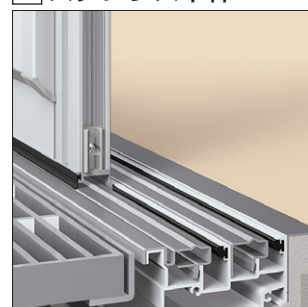

スライディング系（引違い・二重サッシ・片引き・上げ下げ）

■ 標準 □ オプション

15 隠蔽式開口制限ストッパー

材質：ZDC-2
ストッパーの操作は専用の鍵で室内側からできます。
開口を110mmに制限することができます。

18 換気かまち

材質：AL
換気口の開閉は、簡単なスライド操作で行ないます。
(遮音性はT-2以下となります)

19 換気小窓

材質：AL
障子を施錠した状態でも上部の小窓から換気ができます。

20 指挟み防止ストッパー

材質：PA6
サッシを開けた際に引き残し部分を確保します。

21 結露水誘導部品 (たて枠用)

材質：PA6
たて枠に発生した結露水を下枠内へ誘導します。

22 樹脂アングルカバー

材質：PVC-U
室内外の温度差による結露の発生を抑えて、内装材の汚れや腐食などの影響を緩和します(アングル無枠)。

23 ステンレス下枠

材質：SUS304
耐久性に優れており、土足や車いすなど通行する場所に適しています。
(階段式下枠・ノンレール下枠)

24 グレーチング

材質：SUS304
傷に強く雨仕舞いのよい、ステンレス製のグレーチングです。
(デッキ納まり・側溝納まり)