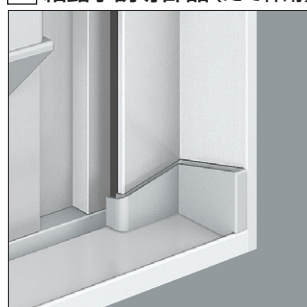

スライディング系（引違い・二重サッシ・片引き・上げ下げ）

■ 標準 □ オプション

15 隠蔽式開口制限ストッパー

材質：ZDC-2
ストッパーの操作は専用の鍵で室内側からできます。
開口を110mmに制限することができます。

18 換気かまち

材質：AL
換気口の開閉は、簡単なスライド操作で行ないます。
(遮音性はT-2以下となります)

19 換気小窓

材質：AL
障子を施錠した状態でも上部の小窓から換気ができます。

20 指挟み防止ストッパー

材質：PA6
サッシを開けた際に引き残し部分を確保します。

21 結露水誘導部品 (たて枠用)

材質：PA6
たて枠に発生した結露水を下枠内へ誘導します。

22 樹脂アングルカバー

材質：PVC-U
室内外の温度差による結露の発生を抑えて、内装材の汚れや腐食などの影響を緩和します(アングル無枠)。

23 ステンレス下枠

材質：SUS304
耐久性に優れており、土足や車いすなど通行する場所に適しています。
(階段式下枠・ノンレール下枠)

24 グレーチング

材質：SUS304
傷に強く雨仕舞いのよい、ステンレス製のグレーチングです。
(デッキ納まり・側溝納まり)