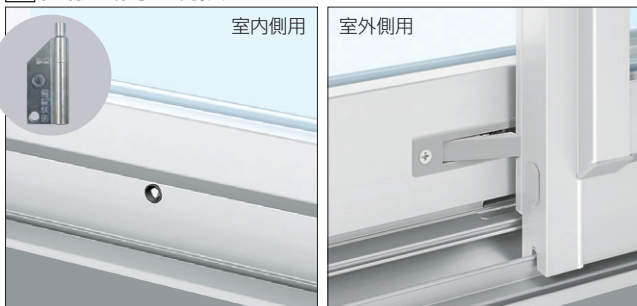

スライディング系（引違い・二重サッシ・片引き・上げ下げ）

■ 標準 □ オプション

15 隠蔽式開口制限ストッパー

材質：ZDC-2
ストッパーの操作は専用の鍵で室内側からできます。
開口を110mmに制限することができます。

18 換気かまち

材質：AL
換気口の開閉は、簡単なスライド操作で行ないます。
(遮音性はT-2以下となります)

19 換気小窓

材質：AL
障子を施錠した状態でも上部の小窓から換気ができます。

20 指挟み防止ストッパー

材質：PA6
サッシを開けた際に引き残し部分を確保します。

21 結露水誘導部品 (たて枠用)

材質：PA6
たて枠に発生した結露水を下枠内へ誘導します。

22 樹脂アングルカバー

材質：PVC-U
室内外の温度差による結露の発生を抑えて、内装材の汚れや腐食などの影響を緩和します(アングル無枠)。

23 ステンレス下枠

材質：SUS304
耐久性に優れており、土足や車いすなど通行する場所に適しています。
(階段式下枠・ノンレール下枠)

24 グレーチング

材質：SUS304
傷に強く雨仕舞いのよい、ステンレス製のグレーチングです。
(デッキ納まり・側溝納まり)