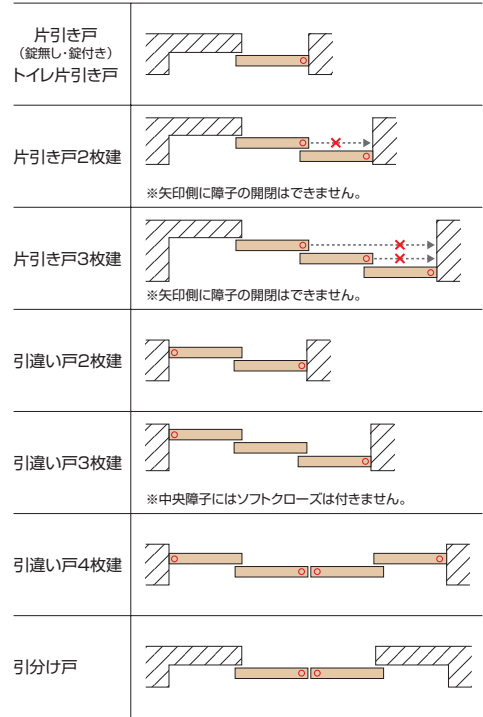

アップレスソフトクローズ

閉じる直前に障子が下から突いて上がる現象の防止に配慮した、アップレスソフトクローズを採用。戸車の脱輪をおさえ、より動作がスムーズです。

衝撃音が静か

ソフトクローズ機能は障子がゆっくり枠に当たり閉まるので衝撃音がとても静かで、壁などを伝って響く振動音が少なくなります。

- ※後付け商品ではありません。ソフトクローズ無タイプからソフトクローズ付に変更する場合は、商品の交換および再施工が必要となります。
- ※自動的に引き込まれている時に閉まる方向へ強い力をかけないでください。
- ※障子の重量および使用環境により、速度に変化が生じる場合があります。
- ※障子を開ける際、重く感じる場合があります。

はね返しなし

ソフトクローズ機能は障子がゆっくり閉まるので、障子を強く閉めたときでもはね返しを防ぎます。

きっちり閉まる障子

ソフトクローズ機能は引き込むように手を添えなくても最後まできっちり閉まります。

SELECT type STANDARD type

ソフトクローズ位置 (○印)

■ブレーキ付はね返し防止機構 ソフトクローズ無

障子を強く閉めたときのはね返しを抑えます。また、障子がたて枠にぶつかったときの衝撃音を軽減するブレーキ機能も装備しました。はね返し防止、ブレーキ力はドライバー1本で簡単に調整できます。

■Yレール方式

Y字型レールとベアリング戸車の採用で、よりスムーズで静かな動きを実現。障子もはすれにくく、安全性にも配慮しています。また、レールの戸当り部に掃き出しピースを取り付けることにより、レールの掃除がしやすいように配慮しました。

SELECTタイプ

- 室内ドア
- 室内引戸 Yレール
- 室内引戸 上吊り
- 室内引戸 アウトセット
- クローゼット 折戸
- クローゼット 開き戸
- ハンドル・引手 オプション