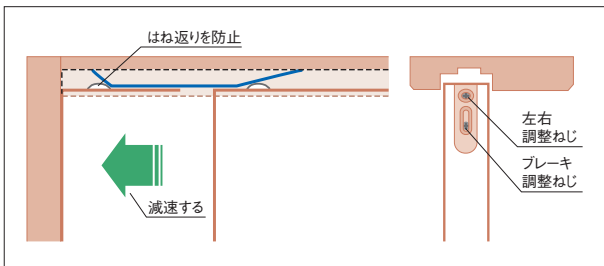

はね返しなし

ソフトクローズ機能は障子がゆっくり閉まるので、障子を強く閉めたときでもはね返しを防ぎます。

きっちり閉まる障子

ソフトクローズ機能は引き込むように手を添えなくても最後まできっちり閉まります。

SELECT type STANDARD type

ソフトクローズ位置 (○印)

■ブレーキ付はね返し防止機構 ソフトクローズ無

障子を強く閉めたときのはね返しを抑えます。また、障子がたて枠にぶつかったときの衝撃音を軽減するブレーキ機能も装備しました。はね返し防止、ブレーキ力はドライバー1本で簡単に調整できます。

■Yレール方式

Y字型レールとベアリング戸車の採用で、よりスムーズで静かな動きを実現。障子もはすれにくく、安全性にも配慮しています。また、レールの戸当り部に掃き出しピースを取り付けることにより、レールの掃除がしやすいように配慮しました。

SELECTタイプ

- 室内ドア
- 室内引戸 Yレール
- 室内引戸 上吊り
- 室内引戸 アウトセット
- クローゼット 折戸
- クローゼット 開き戸
- ハンドル・引手 オプション