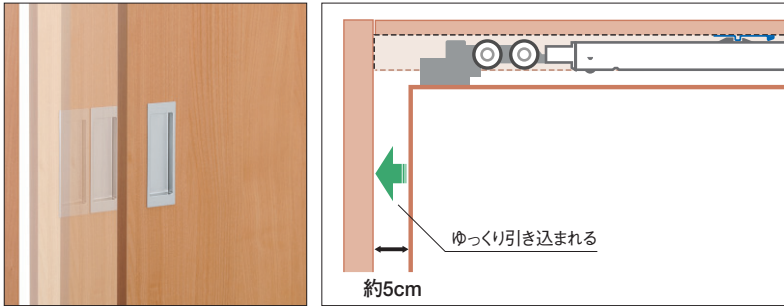

アップレスソフトクローズ

閉じる直前に障子が下から突いて上がる現象の防止に配慮した、アップレスソフトクローズを採用。戸車の脱輪をおさえ、より動作がスムーズです。

衝撃音が静か

ソフトクローズ機能は障子がゆっくり枠に当たり閉まるので衝撃音がとても静かで、壁などを伝って響く振動音が少なくなります。

- ※後付け商品ではありません。ソフトクローズ無タイプからソフトクローズ付に変更する場合は、商品の交換および再施工が必要となります。
- ※自動的に引き込まれている時に閉まる方向へ強い力をかけないでください。
- ※障子の重量および使用環境により、速度に変化が生じる場合があります。
- ※障子を開ける際、重く感じる場合があります。