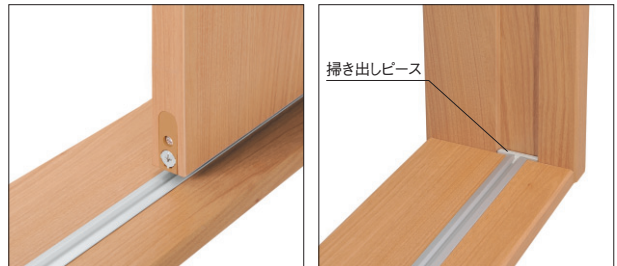

アップレスソフトクローズ

閉じる直前に障子が下から突いて上がる現象の防止に配慮した、アップレスソフトクローズを採用。戸車の脱輪をおさえ、より動作がスムーズです。

衝撃音が静か

ソフトクローズ機能は障子がゆっくり枠に当たり閉まるので衝撃音がとても静かで、壁などを伝って響く振動音が少なくなります。

- ※後付け商品ではありません。ソフトクローズ無タイプからソフトクローズ付に変更する場合は、商品の交換および再施工が必要となります。
- ※自動的に引き込まれている時に閉まる方向へ強い力をかけないでください。
- ※障子の重量および使用環境により、速度に変化が生じる場合があります。
- ※障子を開ける際、重く感じる場合があります。

はね返しなし

ソフトクローズ機能は障子がゆっくり閉まるので、障子を強く閉めたときでもはね返しを防ぎます。

きっちり閉まる障子

ソフトクローズ機能は引き込むように手を添えなくても最後まできっちり閉まります。

SELECT type STANDARD type

ソフトクローズ位置 (○印)

■ブレーキ付はね返し防止機構 ソフトクローズ無

障子を強く閉めたときのはね返しを抑えます。また、障子がたて枠にぶつかったときの衝撃音を軽減するブレーキ機能も装備しました。はね返し防止、ブレーキ力はドライバー1本で簡単に調整できます。

■Yレール方式

Y字型レールとベアリング戸車の採用で、よりスムーズで静かな動きを実現。障子もはすれにくく、安全性にも配慮しています。また、レールの戸当り部に掃き出しピースを取り付けることにより、レールの掃除がしやすいように配慮しました。

SELECTタイプ

- 室内ドア
- 室内引戸 Yレール
- 室内引戸 上吊り
- 室内引戸 アウトセット
- クローゼット 折戸
- クローゼット 開き戸
- ハンドル・引手 オプション