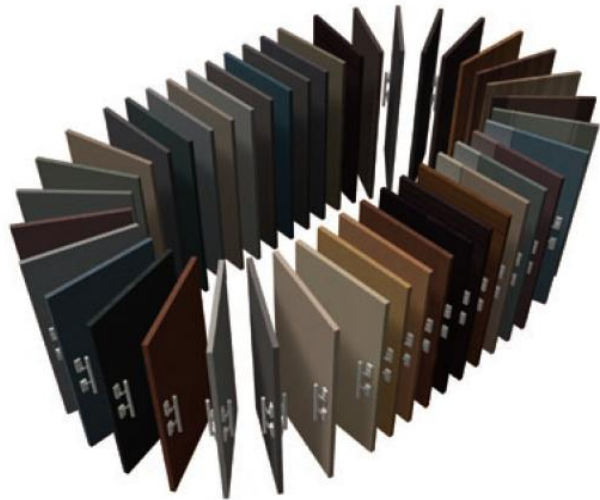

三和のマンションドア

Standard Series & X-DOOR System

スタンダードシリーズとエクストールドールシステム

Safety

安全対策にも配慮しています。

指はさみ防止ドア

トレードールシリーズおよびアバンセに、オプションで設定可能です。

吊り元側のすき間にスポンジゴムのクッションを取り付け、万一指が入ってもケガをしにくいように配慮しました。特に、小さいお子様がいるご家庭等におすすめする指はさみ防止ドアです。