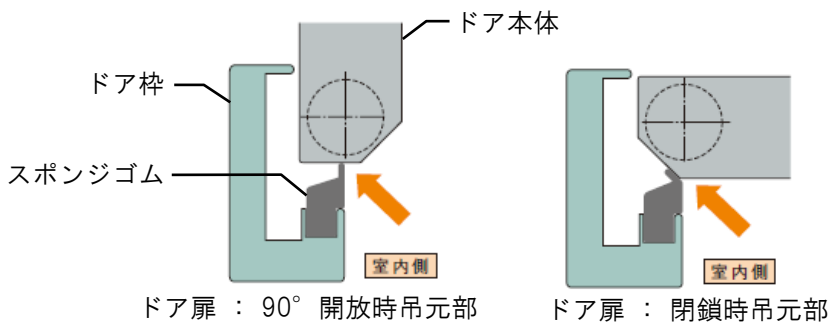

三和のマンションドア

Standard Series & X-DOOR System

スタンダードシリーズとエクストールドールシステム

Safety

安全対策にも配慮しています。

指はさみ防止ドア

トレードールシリーズおよびアバンセに、オプションで設定可能です。

吊り元側のすき間にスポンジゴムのクッションを取り付け、万一指が入ってもケガをしにくいように配慮しました。特に、小さいお子様がいるご家庭等におすすめする指はさみ防止ドアです。