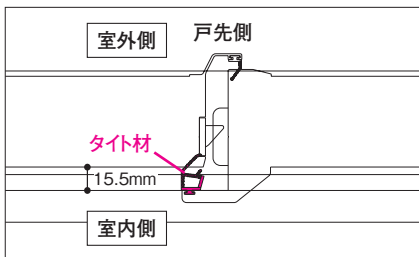

これからの玄関ドアを考える

安全性・機能性

安全で心地よい住まい空間を演出する充実機能の数々。より高い快適性を求めて、細部にまでこだわりました。

安全性 標準装備 断熱ドア全て対応

ドアを閉めた時の衝撃から守る

ドアを閉めたときの15.5mmのすき間とやわらかなタイト材が、不慮の事故時の衝撃を和らげます。