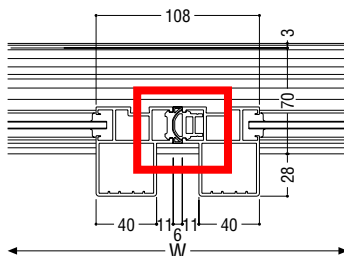

保護アタッチ

たて框とたて枠の戸当りにゴムクッションを使用した設計です。
幼稚園・小学校等小さな子どもの出入りの多い場所に適しています。

非防火戸タイプ

引違い窓

4枚建引違い窓

外動片引き窓

- 断熱・防音サッシ
- 防音サッシ
- 一般サッシ
- 共通商品
- 換気商品
- 収納型網戸
- BL認定サッシ
- 出窓
- ブラインド内蔵サッシ
- サッシ
- ビル用フロント
- マンション関連商品
- その他の商品
- 共通付属品
- 納まり参考図