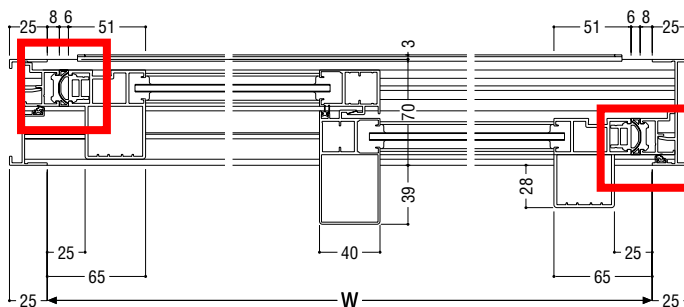

保護アタッチ

たて框とたて枠の戸当りにゴムクッションを使用した設計です。
幼稚園・小学校等小さな子どもの出入りの多い場所に適しています。

非防火戸タイプ

引違い窓

4枚建引違い窓

外動片引き窓

- 断熱・防音サッシ
- 防音サッシ
- 一般サッシ
- 共通商品
- 換気商品
- 収納型網戸
- BL認定サッシ
- 出窓
- ブラインド内蔵サッシ
- サッシ
- ビル用フロント
- マンション関連商品
- その他の商品
- 共通付属品
- 納まり参考図