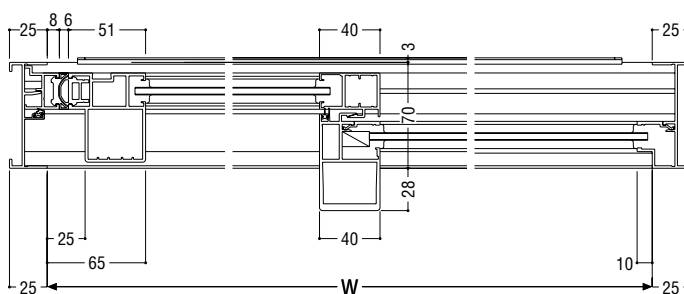

保護アタッチ

たて框とたて枠の戸当りにゴムクッションを使用した設計です。
幼稚園・小学校等小さな子どもの出入りの多い場所に適しています。

非防火戸タイプ

引違い窓

4枚建引違い窓

外動片引き窓

- 断熱・防音サッシ
- 防音サッシ
- 一般サッシ
- 共通商品
- 換気商品
- 収納型網戸
- BL認定サッシ
- 出窓
- ブラインド内蔵サッシ
- サッシ
- ビル用フロント
- マンション関連商品
- その他の商品
- 共通付属品
- 納まり参考図